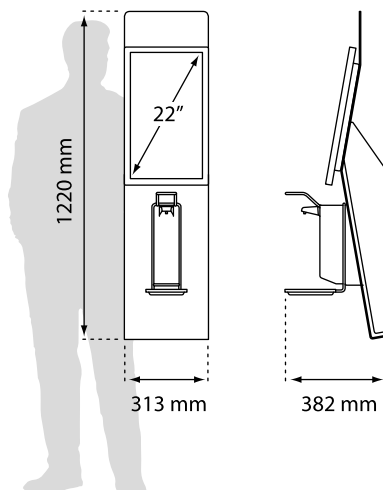

- ✓ Mogelijkheid voor belettering boven de monitor
- ✓ Voorziening voor vloermontage en kabeldoorvoer in de voetplaat
- ✓ Wandmodel is voorzien van wand bracket met diverse kabeldoorvoeren
- ✓ Optioneel: afwijkende RAL kleur dan standaard (wit)
- ✓ Optioneel: sticker (maximaal 280 mm breed x 100 mm hoog)