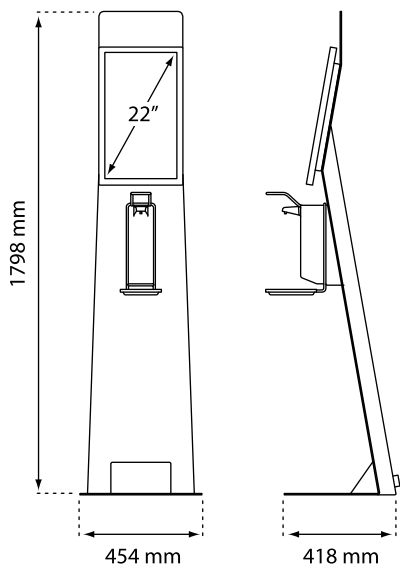

- ✓ Mogelijkheid voor belettering boven de monitor
- ✓ Voorziening voor vloermontage en kabeldoorvoer in de voetplaat
- ✓ Wandmodel is voorzien van wand bracket met diverse kabeldoorvoeren
- ✓ Optioneel: afwijkende RAL kleur dan standaard (wit)
- ✓ Optioneel: sticker (maximaal 280 mm breed x 100 mm hoog)